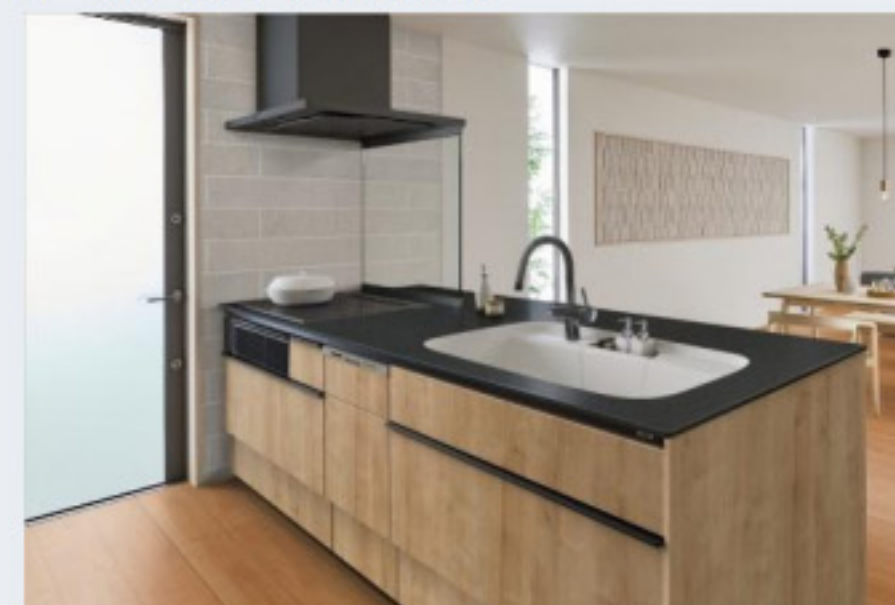

■ グレースグレー×ライトグレイ