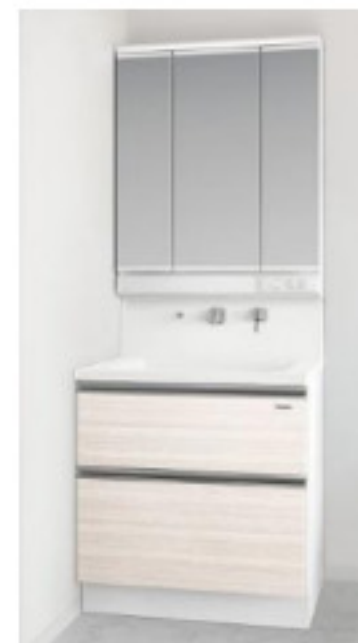

洗面化粧台

エリシオ
ELICIO
W=900
Takara standard

LNU-2664CM