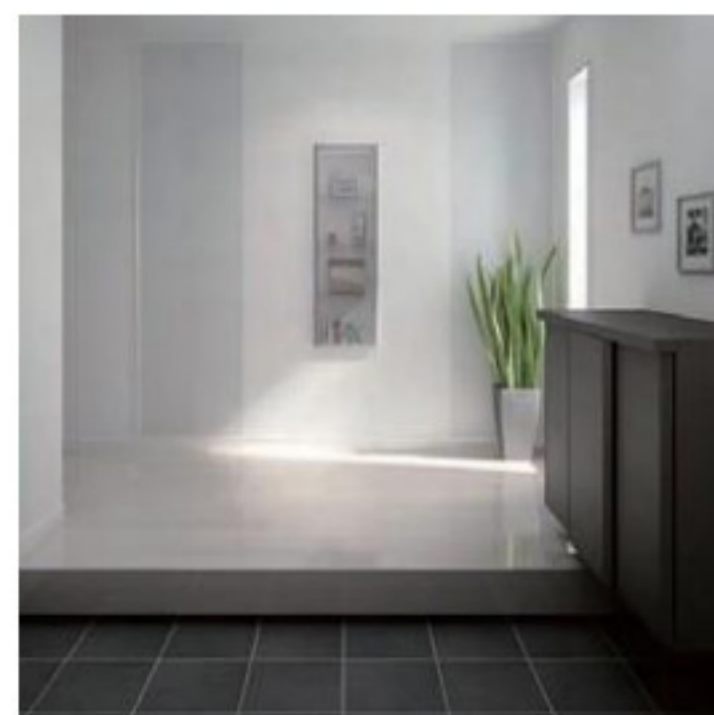

玄関ホール・洗面脱衣室・トイレ 床

DAIKEN ハピアフロア石目柄

ホワイトオニキス

カルカッタホワイト

グリジオコスタ