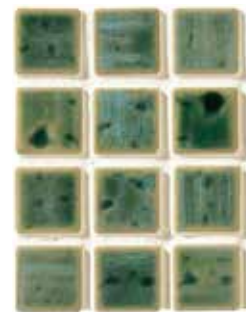

その表情は、どこまでも雅やか。  
街に、人に愛される端正な住まいを。

## 屋根・外壁材

外壁が持つシャープな印象に、家族の個性を自由に表現できるカラータイルで、手作りの味わいをプラスできます。

プリントモザイク

高性能M形瓦  
シャドーダーク